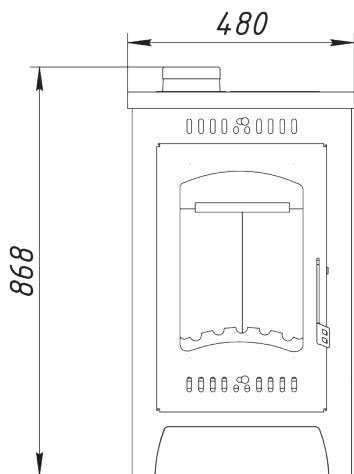

Печь-камин "Бавария" Оптима РК 049, РК 049Н

№	Наименование
1	Декоративная заглушка патрубка (d= 120 мм)
2	Уплотнительный шнур под патрубок (0,8 м)
3	Чугунная конфорка
4	Чугунная плита
5	Уплотнительный шнур под плиту (1,4 м)
6	Керамическая плитка 200x250 мм
7	Стальной корпус
8	Зольный ящик
9	Уплотнительный шнур под дверцу (1,85 м)
10	Стекло 400x280 мм
11	Уплотнительный шнур под стекло (1,4 м)
12	Дверца печи-камина
13	Колпачок для регулировки заслонки
14	Ручка дверцы печи-камина
15	Шамот кирпич (комплект)
16	Колосниковая решетка
17	Элемент поддержки колосника
18	Стальной съемный патрубок (d= 120 мм)
19	Заглушка для патрубка (d= 120 мм)

Печь-камин "Бавария" Оптима РК 049, РК 049Н

№ Подключение и регулировки	
1	Ручка регулировки системы очистки стекла
2	Ручка регулировки системы подачи воздуха на горение
3	Съёмный патрубок Ø 120мм
4	Чугунная варочная плита

Технические характеристики	
Диаметр патрубка - 120мм	
ВхШхГ (мм) - 868x480x465	
Номинальная мощность (кВт) - 6	
Вес (кг) - 86,5	