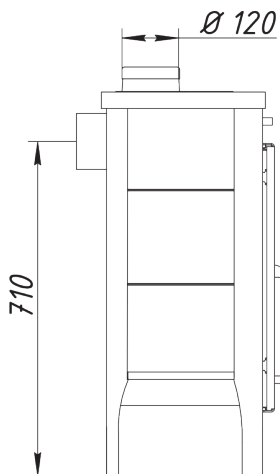

Печь-камин "Бавария" Оптима РК 049, РК 049Н

№	Наименование
1	Декоративная заглушка патрубка (d= 120 мм)
2	Уплотнительный шнур под патрубок (0,8 м)
3	Чугунная конфорка
4	Чугунная плита
5	Уплотнительный шнур под плиту (1,4 м)
6	Керамическая плитка 200x250 мм
7	Стальной корпус
8	Зольный ящик
9	Уплотнительный шнур под дверцу (1,85 м)
10	Стекло 400x280 мм
11	Уплотнительный шнур под стекло (1,4 м)
12	Дверца печи-камина
13	Колпачок для регулировки заслонки
14	Ручка дверцы печи-камина
15	Шамот кирпич (комплект)
16	Колосниковая решетка
17	Элемент поддержки колосника
18	Стальной съемный патрубок (d= 120 мм)
19	Заглушка для патрубка (d= 120 мм)

Печь-камин "Бавария" Оптима РК 049, РК 049Н

№ Подключение и регулировки	
1	Ручка регулировки системы очистки стекла
2	Ручка регулировки системы подачи воздуха на горение
3	Съёмный патрубок Ø 120мм
4	Чугунная варочная плита

Технические характеристики	
Диаметр патрубка - 120мм	
ВхШхГ (мм) - 868x480x465	
Номинальная мощность (кВт) - 6	
Вес (кг) - 86,5	