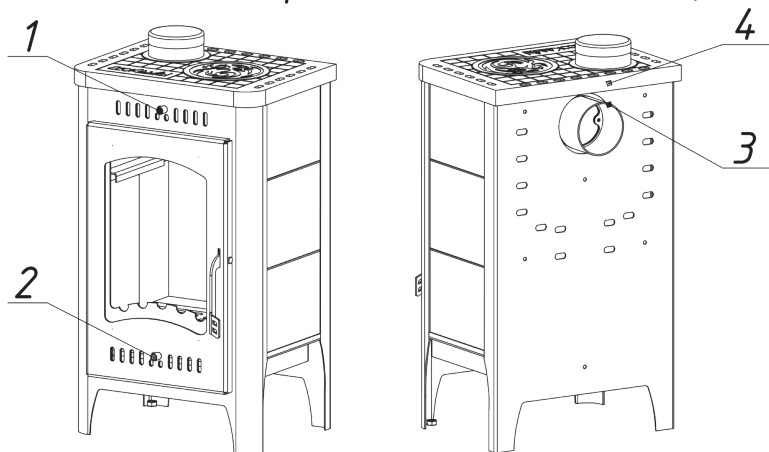

Печь-камин "Бавария" Оптима РК 049, РК 049Н

№	Наименование
1	Декоративная заглушка патрубка (d= 120 мм)
2	Уплотнительный шнур под патрубок (0,8 м)
3	Чугунная конфорка
4	Чугунная плита
5	Уплотнительный шнур под плиту (1,4 м)
6	Керамическая плитка 200x250 мм
7	Стальной корпус
8	Зольный ящик
9	Уплотнительный шнур под дверцу (1,85 м)
10	Стекло 400x280 мм
11	Уплотнительный шнур под стекло (1,4 м)
12	Дверца печи-камина
13	Колпачок для регулировки заслонки
14	Ручка дверцы печи-камина
15	Шамот кирпич (комплект)
16	Колосниковая решетка
17	Элемент поддержки колосника
18	Стальной съемный патрубок (d= 120 мм)
19	Заглушка для патрубка (d= 120 мм)

Печь-камин "Бавария" Оптима РК 049, РК 049Н

№ Подключение и регулировки	
1	Ручка регулировки системы очистки стекла
2	Ручка регулировки системы подачи воздуха на горение
3	Съёмный патрубок Ø 120мм
4	Чугунная варочная плита

Технические характеристики	
Диаметр патрубка - 120мм	
ВхШхГ (мм) - 868x480x465	
Номинальная мощность (кВт) - 6	
Вес (кг) - 86,5	