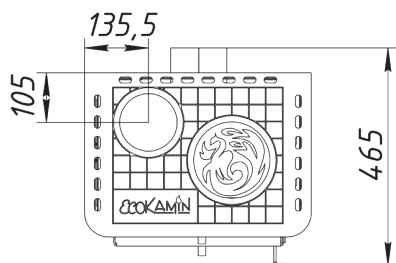

Печь-камин "Бавария" Оптима РК 049, РК 049Н

№	Наименование
1	Декоративная заглушка патрубка (d= 120 мм)
2	Уплотнительный шнур под патрубок (0,8 м)
3	Чугунная конфорка
4	Чугунная плита
5	Уплотнительный шнур под плиту (1,4 м)
6	Керамическая плитка 200x250 мм
7	Стальной корпус
8	Зольный ящик
9	Уплотнительный шнур под дверцу (1,85 м)
10	Стекло 400x280 мм
11	Уплотнительный шнур под стекло (1,4 м)
12	Дверца печи-камина
13	Колпачок для регулировки заслонки
14	Ручка дверцы печи-камина
15	Шамот кирпич (комплект)
16	Колосниковая решетка
17	Элемент поддержки колосника
18	Стальной съемный патрубок (d= 120 мм)
19	Заглушка для патрубка (d= 120 мм)

Печь-камин "Бавария" Оптима РК 049, РК 049Н

№ Подключение и регулировки	
1	Ручка регулировки системы очистки стекла
2	Ручка регулировки системы подачи воздуха на горение
3	Съёмный патрубок Ø 120мм
4	Чугунная варочная плита

Технические характеристики	
Диаметр патрубка - 120мм	
ВхШхГ (мм) - 868x480x465	
Номинальная мощность (кВт) - 6	
Вес (кг) - 86,5	