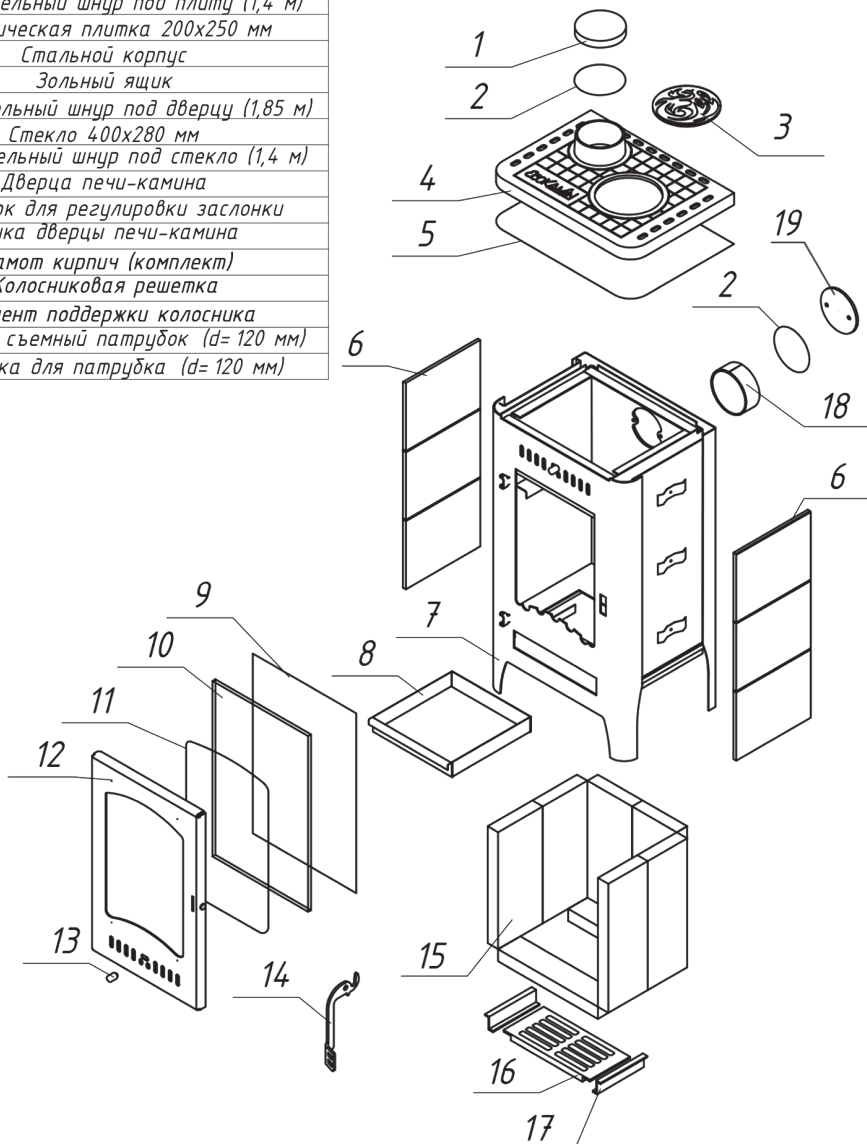

Печь-камин "Бавария" Оптима РК 049, РК 049Н

№	Наименование
1	Декоративная заглушка патрубка (d= 120 мм)
2	Уплотнительный шнур под патрубок (0,8 м)
3	Чугунная конфорка
4	Чугунная плита
5	Уплотнительный шнур под плиту (1,4 м)
6	Керамическая плитка 200x250 мм
7	Стальной корпус
8	Зольный ящик
9	Уплотнительный шнур под дверцу (1,85 м)
10	Стекло 400x280 мм
11	Уплотнительный шнур под стекло (1,4 м)
12	Дверца печи-камина
13	Колпачок для регулировки заслонки
14	Ручка дверцы печи-камина
15	Шамот кирпич (комплект)
16	Колосниковая решетка
17	Элемент поддержки колосника
18	Стальной съемный патрубок (d= 120 мм)
19	Заглушка для патрубка (d= 120 мм)

Печь-камин "Бавария" Оптима РК 049, РК 049Н

№ Подключение и регулировки	
1	Ручка регулировки системы очистки стекла
2	Ручка регулировки системы подачи воздуха на горение
3	Съёмный патрубок Ø 120мм
4	Чугунная варочная плита

Технические характеристики	
Диаметр патрубка - 120мм	
ВхШхГ (мм) - 868x480x465	
Номинальная мощность (кВт) - 6	
Вес (кг) - 86,5	