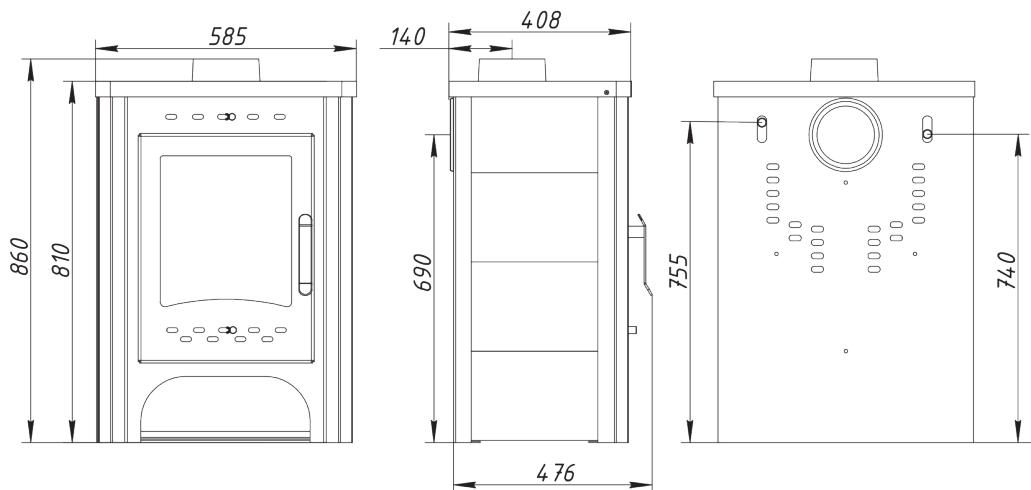

Печь-камин "Бавария" с плитой РК 007, РК 007Т

№	Наименование
1	Заглушка для патрубка (d= 150 мм)
2	Чугунная конфорка
3	Чугунная плита
4	Уплотнительный шнур под плиту (1,53 м)
5	Уплотнительный шнур под патрубок (0,5 м)
6	Теплообменник (РК 007Т)
7	Пламяотсекатель 5x428x160 мм
8	Заглушка под патрубок (d= 150 мм)
9	Съемный стальной патрубок
10	Стальной корпус
11	Керамическая плитка 200x300 мм
12	Шамот кирпич (комплект)
13	Элемент поддержки колосника
14	Колосниковая решетка
15	Зольный ящик
16	Ручка дверцы печи-камина (до 03.2015 г)
17	Ручка дверцы печи-камина (с 03.2015 г)
18	Колпачок для регулировки заслонки
19	Дверца печи-камина
20	Уплотнительный шнур под стекло (1,4 м)
21	Стекло 360x315 мм
22	Уплотнительный шнур под дверцу (1,8 м)

Печь-камин "Бавария" с плитой РК 007, РК 007Т

№	Подключение и регулировки
1	Ручка регулировки системы очистки стекла
2	Ручка регулировки системы подачи воздуха на горение
3	Съёмный патрубок Ø 150мм
4	Теплообменник (для РК 007Т)
5	Чугунная варочная плита

Технические характеристики РК 007	
Диаметр патрубка - 150мм	
ВхШхГ (мм) - 860x585x476	
Номинальная мощность (кВт) - 9	
Вес (кг) - 113,5	

Технические характеристики РК 007Т	
Диаметр патрубка - 150мм	
ВхШхГ (мм) - 860x585x476	
Номинальная мощность (кВт) - 9 (+4)	
Вес (кг) - 115,5	