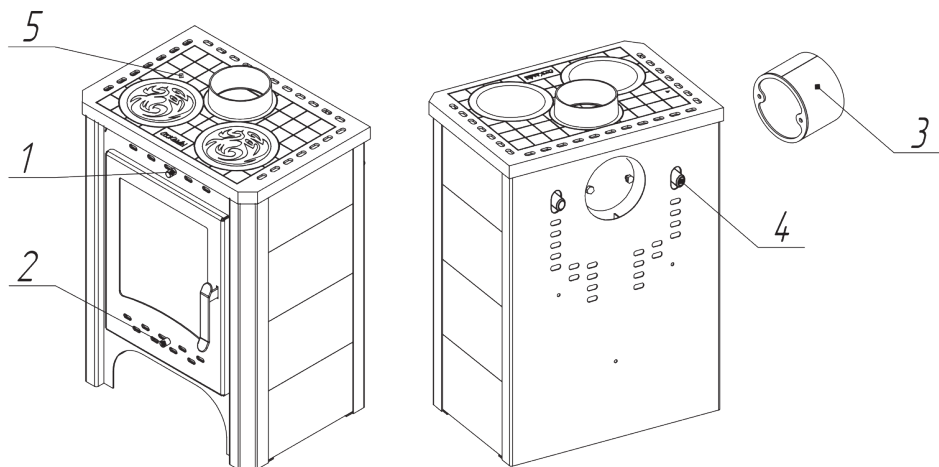

Печь-камин "Бавария" с плитой РК 007, РК 007Т

№	Наименование
1	Заглушка для патрубка (d= 150 мм)
2	Чугунная конфорка
3	Чугунная плита
4	Уплотнительный шнур под плиту (1,53 м)
5	Уплотнительный шнур под патрубок (0,5 м)
6	Теплообменник (РК 007Т)
7	Пламяотсекатель 5x428x160 мм
8	Заглушка под патрубок (d= 150 мм)
9	Съемный стальной патрубок
10	Стальной корпус
11	Керамическая плитка 200x300 мм
12	Шамот кирпич (комплект)
13	Элемент поддержки колосника
14	Колосниковая решетка
15	Зольный ящик
16	Ручка дверцы печи-камина (до 03.2015 г)
17	Ручка дверцы печи-камина (с 03.2015 г)
18	Колпачок для регулировки заслонки
19	Дверца печи-камина
20	Уплотнительный шнур под стекло (1,4 м)
21	Стекло 360x315 мм
22	Уплотнительный шнур под дверцу (1,8 м)

Печь-камин "Бавария" с плитой РК 007, РК 007Т

№	Подключение и регулировки
1	Ручка регулировки системы очистки стекла
2	Ручка регулировки системы подачи воздуха на горение
3	Съёмный патрубок Ø 150мм
4	Теплообменник (для РК 007Т)
5	Чугунная варочная плита

Технические характеристики РК 007	
Диаметр патрубка - 150мм	
ВхШхГ (мм) - 860x585x476	
Номинальная мощность (кВт) - 9	
Вес (кг) - 113,5	

Технические характеристики РК 007Т	
Диаметр патрубка - 150мм	
ВхШхГ (мм) - 860x585x476	
Номинальная мощность (кВт) - 9 (+4)	
Вес (кг) - 115,5	