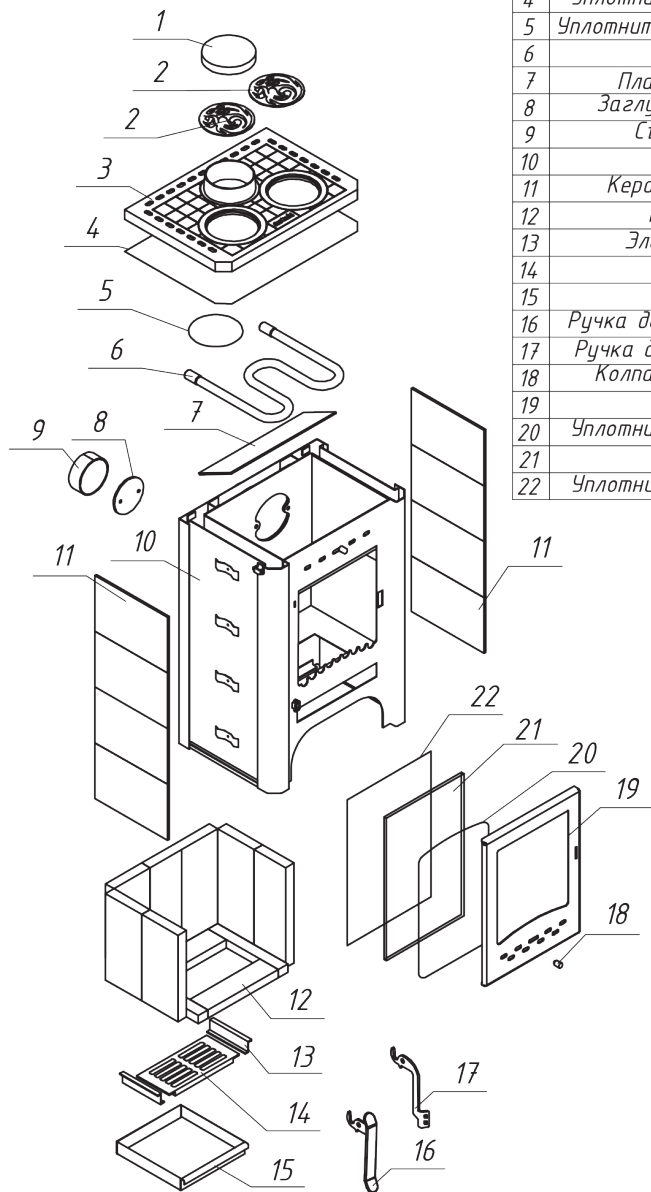

Печь-камин "Бавария" с плитой РК 007, РК 007Т

№	Наименование
1	Заглушка для патрубка (d= 150 мм)
2	Чугунная конфорка
3	Чугунная плита
4	Уплотнительный шнур под плиту (1,53 м)
5	Уплотнительный шнур под патрубок (0,5 м)
6	Теплообменник (РК 007Т)
7	Пламяотсекатель 5x428x160 мм
8	Заглушка под патрубок (d= 150 мм)
9	Съемный стальной патрубок
10	Стальной корпус
11	Керамическая плитка 200x300 мм
12	Шамот кирпич (комплект)
13	Элемент поддержки колосника
14	Колосниковая решетка
15	Зольный ящик
16	Ручка дверцы печи-камина (до 03.2015 г)
17	Ручка дверцы печи-камина (с 03.2015 г)
18	Колпачок для регулировки заслонки
19	Дверца печи-камина
20	Уплотнительный шнур под стекло (1,4 м)
21	Стекло 360x315 мм
22	Уплотнительный шнур под дверцу (1,8 м)

Печь-камин "Бавария" с плитой РК 007, РК 007Т

№	Подключение и регулировки
1	Ручка регулировки системы очистки стекла
2	Ручка регулировки системы подачи воздуха на горение
3	Съёмный патрубок Ø 150мм
4	Теплообменник (для РК 007Т)
5	Чугунная варочная плита

Технические характеристики РК 007	
Диаметр патрубка - 150мм	
ВхШхГ (мм) - 860x585x476	
Номинальная мощность (кВт) - 9	
Вес (кг) - 113,5	

Технические характеристики РК 007Т	
Диаметр патрубка - 150мм	
ВхШхГ (мм) - 860x585x476	
Номинальная мощность (кВт) - 9 (+4)	
Вес (кг) - 115,5	