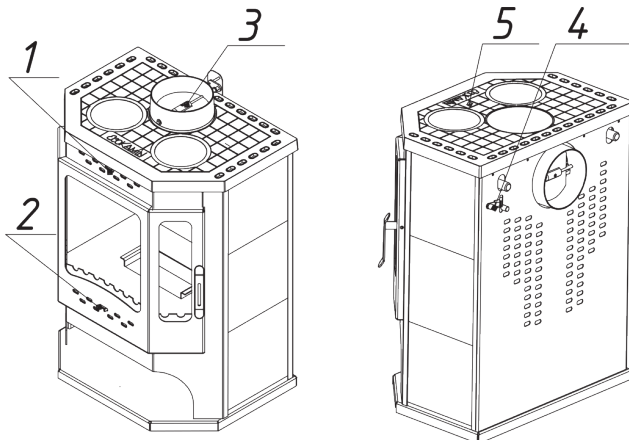

Печь-камин "Бавария" призматик с плитой и теплообменником РК 140

№	Наименование
1	Чугунная конфорка
2	Чугунный съемный патрубок (d=200)
3	Чугунная шиберная заслонка (d=200)
4	Чугунная плита
5	Уплотнительный шнур под плиту (2 м)
6	Уплотнительный шнур под патрубок (1,3 м)
7	Теплообменник
8	Пламяотсекатель 5x593x230 мм
9	Стальной корпус
10	Чугунная заглушка для патрубка
11	Керамическая плитка 300x300 мм
12	Шамот термобетон (комплект)
13	Шамот термобетон панель стенки задняя
14	Шамот термобетон панель стенки правая боковая
15	Шамот термобетон панель пода правая
16	Шамот термобетон панель пода левая
17	Шамот термобетон панель стенки левая боковая
18	Колосниковая решетка
19	Зольный ящик
20	Ручка дверцы печи-камина (после 03.2015 г)
21	Ручка дверцы печи-камина (до 03.2015 г)
22	Колпачок для регулировки заслонки
23	Дверца печи-камина
24	Уплотнительный шнур под стекло (3,5 м)
25	Стекло от боковой части 395x125 мм
26	Стекло от фронтальной части 395x355 мм
27	Уплотнительный шнур под дверцу (2,6 м)
28	Тяга для шиберной заслонки

Печь-камин "Бавария" призматик с плитой и теплообменником РК 140

№	Подключение и регулировки
1	Ручка регулировки системы очистки стекла
2	Ручка регулировки системы подачи воздуха на горение
3	Съёмный патрубок Ø 200 мм
4	Ручка тяги шиберной заслонки
5	Чугунная варочная плита

<i>Технические характеристики</i>	
Диаметр патрубка - 200 мм	
ВхШхГ (мм) - 1010х710х565	
Номинальная мощность (кВт) - 12 (+6)	
Вес (кг) - 179,5	