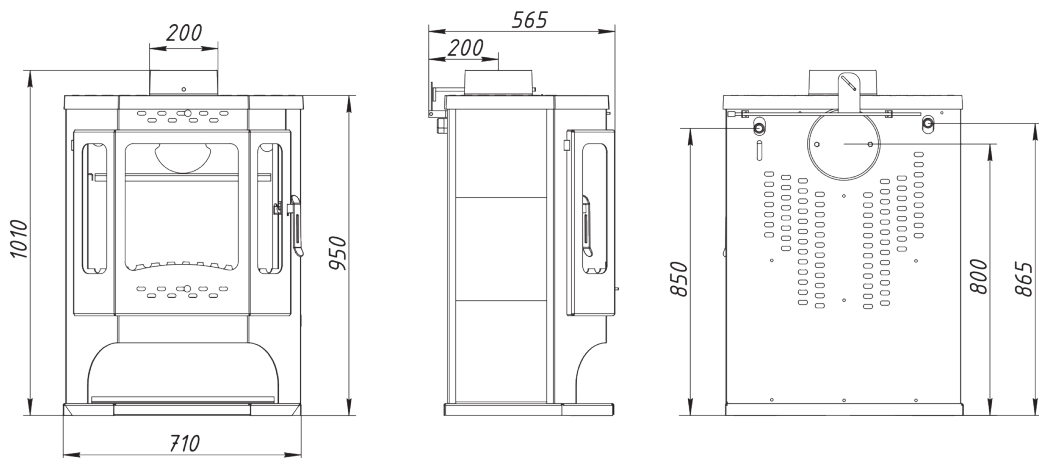

Печь-камин "Бавария" призматик с плитой и теплообменником РК 140

№	Наименование
1	Чугунная конфорка
2	Чугунный съемный патрубок (d=200)
3	Чугунная шиберная заслонка (d=200)
4	Чугунная плита
5	Уплотнительный шнур под плиту (2 м)
6	Уплотнительный шнур под патрубок (1,3 м)
7	Теплообменник
8	Пламяотсекатель 5x593x230 мм
9	Стальной корпус
10	Чугунная заглушка для патрубка
11	Керамическая плитка 300x300 мм
12	Шамот термобетон (комплект)
13	Шамот термобетон панель стенки задняя
14	Шамот термобетон панель стенки правая боковая
15	Шамот термобетон панель пода правая
16	Шамот термобетон панель пода левая
17	Шамот термобетон панель стенки левая боковая
18	Колосниковая решетка
19	Зольный ящик
20	Ручка дверцы печи-камина (после 03.2015 г)
21	Ручка дверцы печи-камина (до 03.2015 г)
22	Колпачок для регулировки заслонки
23	Дверца печи-камина
24	Уплотнительный шнур под стекло (3,5 м)
25	Стекло от боковой части 395x125 мм
26	Стекло от фронтальной части 395x355 мм
27	Уплотнительный шнур под дверцу (2,6 м)
28	Тяга для шиберной заслонки

Печь-камин "Бавария" призматик с плитой и теплообменником РК 140

№	Подключение и регулировки
1	Ручка регулировки системы очистки стекла
2	Ручка регулировки системы подачи воздуха на горение
3	Съёмный патрубок Ø 200 мм
4	Ручка тяги шиберной заслонки
5	Чугунная варочная плита

<i>Технические характеристики</i>	
Диаметр патрубка - 200 мм	
ВхШхГ (мм) - 1010х710х565	
Номинальная мощность (кВт) - 12 (+6)	
Вес (кг) - 179,5	