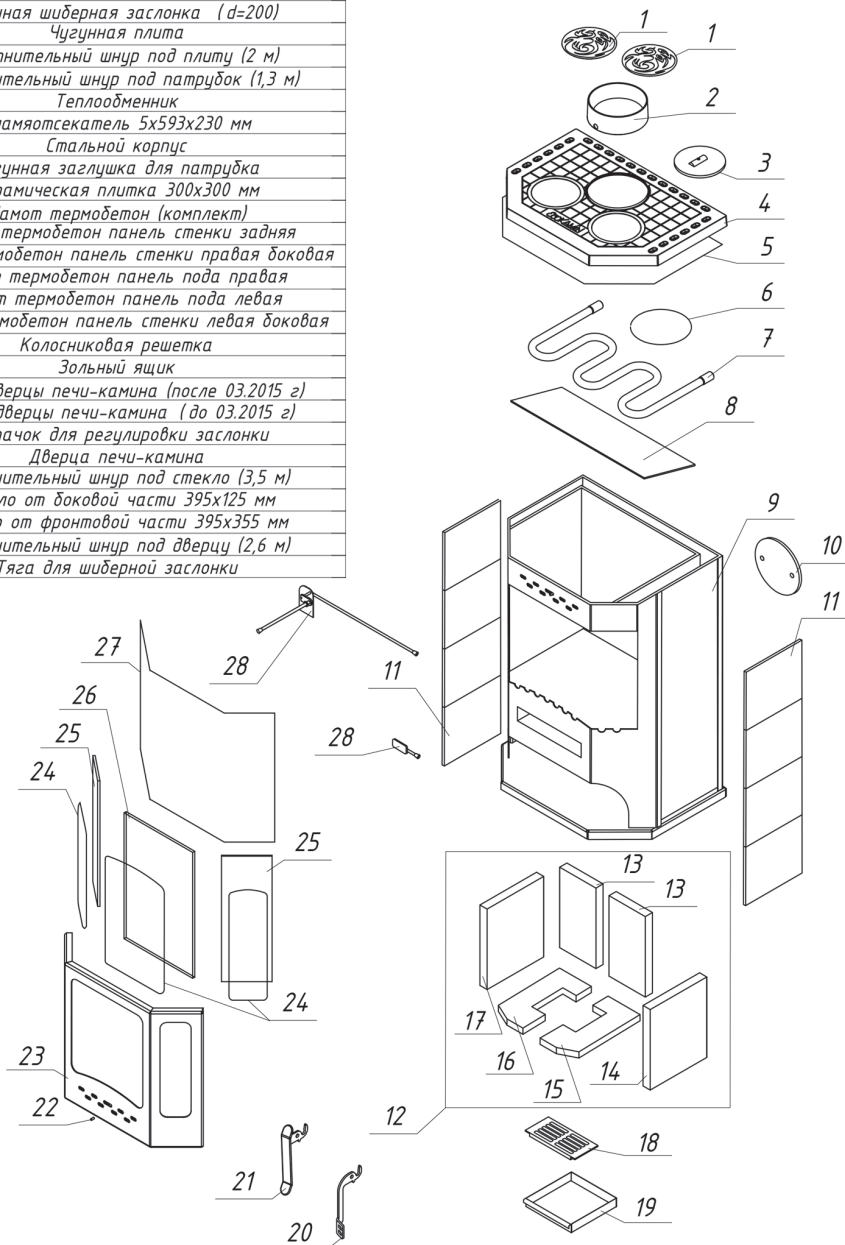

Печь-камин "Бавария" призматик с плитой и теплообменником РК 140

№	Наименование
1	Чугунная конфорка
2	Чугунный съемный патрубок (d=200)
3	Чугунная шиберная заслонка (d=200)
4	Чугунная плита
5	Уплотнительный шнур под плиту (2 м)
6	Уплотнительный шнур под патрубок (1,3 м)
7	Теплообменник
8	Пламяотсекатель 5x593x230 мм
9	Стальной корпус
10	Чугунная заглушка для патрубка
11	Керамическая плитка 300x300 мм
12	Шамот термобетон (комплект)
13	Шамот термобетон панель стенки задняя
14	Шамот термобетон панель стенки правая боковая
15	Шамот термобетон панель пода правая
16	Шамот термобетон панель пода левая
17	Шамот термобетон панель стенки левая боковая
18	Колосниковая решетка
19	Зольный ящик
20	Ручка дверцы печи-камина (после 03.2015 г)
21	Ручка дверцы печи-камина (до 03.2015 г)
22	Колпачок для регулировки заслонки
23	Дверца печи-камина
24	Уплотнительный шнур под стекло (3,5 м)
25	Стекло от боковой части 395x125 мм
26	Стекло от фронтальной части 395x355 мм
27	Уплотнительный шнур под дверцу (2,6 м)
28	Тяга для шиберной заслонки

Печь-камин "Бавария" призматик с плитой и теплообменником РК 140

№	Подключение и регулировки
1	Ручка регулировки системы очистки стекла
2	Ручка регулировки системы подачи воздуха на горение
3	Съёмный патрубок Ø 200 мм
4	Ручка тяги шиберной заслонки
5	Чугунная варочная плита

<i>Технические характеристики</i>	
Диаметр патрубка - 200 мм	
ВхШхГ (мм) - 1010х710х565	
Номинальная мощность (кВт) - 12 (+6)	
Вес (кг) - 179,5	