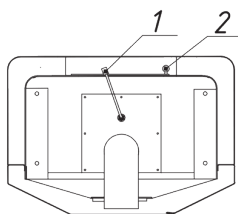

# Печь-камин Бавария три стекла РК 031, РК 139

№	Наименование
1	Дополнительный декоративный кожух (по размерам заказчика) (черный)
1	Дополнительный декоративный кожух (по размерам заказчика) (графит)
2	Соединительный хомут для дополнительного кожуха (черный)
2	Соединительный хомут для дополнительного кожуха (графит)
3	Декоративный кожух (1,21 м) (черный)
3	Декоративный кожух (1,21 м) (графит)
4	Стальной корпус (черный)
4	Стальной корпус (графит)
5	Уплотнительный шнур от боковых частей под стекло (2 м)
6	Стекло от боковой части 350x195 мм
7	Уплотнительный шнур под дверцу (1,82 м)
8	Стекло от фронтальной части 435x350 мм
9	Уплотнительный шнур от фронтальной части под стекло (1,5 м)
10	Дверца печи-камина (черная)
10	Дверца печи-камина (графит)
11	Шамот термобетон (комплект)
12	Шамот термобетон панель стенки боковая
13	Шамот термобетон панель пода левая
14	Шамот термобетон панель пода правая
15	Шамот термобетон панель стенки задняя
16	Колосниковая решетка
17	Зольный ящик
18	Ручка дверцы печи-камина (черная)
18	Ручка дверцы печи-камина (графит)
19	Крючок для подъема колосника

# Печь-камин Бавария три стекла РК 031, РК 139

№	Подключение и регулировки
1	Ручка регулировки системы очистки стекла
2	Ручка регулировки системы подачи воздуха на горение
3	Патрубок Ø 150 мм
4	Патрубок для подключения воздуха из вне

Вид А

Технические характеристики	
Диаметр патрубка - 150 мм	
ВхШхГ (мм) - 2680x720x515	
Номинальная мощность (кВт) - 12	
Вес (кг) - 163	