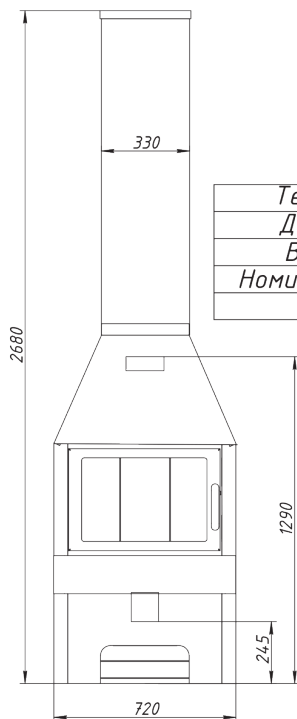

# Печь-камин Бавария три стекла РК 031, РК 139

№	Наименование
1	Дополнительный декоративный кожух (по размерам заказчика) (черный)
1	Дополнительный декоративный кожух (по размерам заказчика) (графит)
2	Соединительный хомут для дополнительного кожуха (черный)
2	Соединительный хомут для дополнительного кожуха (графит)
3	Декоративный кожух (1,21 м) (черный)
3	Декоративный кожух (1,21 м) (графит)
4	Стальной корпус (черный)
4	Стальной корпус (графит)
5	Уплотнительный шнур от боковых частей под стекло (2 м)
6	Стекло от боковой части 350x195 мм
7	Уплотнительный шнур под дверцу (1,82 м)
8	Стекло от фронтальной части 435x350 мм
9	Уплотнительный шнур от фронтальной части под стекло (1,5 м)
10	Дверца печи-камина (черная)
10	Дверца печи-камина (графит)
11	Шамот термобетон (комплект)
12	Шамот термобетон панель стенки боковая
13	Шамот термобетон панель пода левая
14	Шамот термобетон панель пода правая
15	Шамот термобетон панель стенки задняя
16	Колосниковая решетка
17	Зольный ящик
18	Ручка дверцы печи-камина (черная)
18	Ручка дверцы печи-камина (графит)
19	Крючок для подъема колосника

# Печь-камин Бавария три стекла РК 031, РК 139

№	Подключение и регулировки
1	Ручка регулировки системы очистки стекла
2	Ручка регулировки системы подачи воздуха на горение
3	Патрубок Ø 150 мм
4	Патрубок для подключения воздуха из вне

Вид А

Технические характеристики	
Диаметр патрубка - 150 мм	
ВхШхГ (мм) - 2680x720x515	
Номинальная мощность (кВт) - 12	
Вес (кг) - 163	