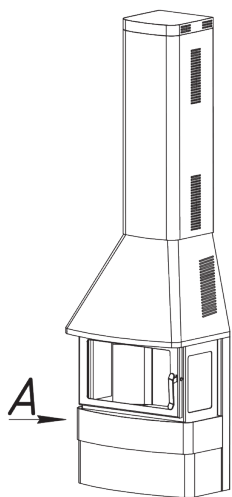

# Печь-камин Бавария три стекла РК 031, РК 139

№	Наименование
1	Дополнительный декоративный кожух (по размерам заказчика) (черный)
1	Дополнительный декоративный кожух (по размерам заказчика) (графит)
2	Соединительный хомут для дополнительного кожуха (черный)
2	Соединительный хомут для дополнительного кожуха (графит)
3	Декоративный кожух (1,21 м) (черный)
3	Декоративный кожух (1,21 м) (графит)
4	Стальной корпус (черный)
4	Стальной корпус (графит)
5	Уплотнительный шнур от боковых частей под стекло (2 м)
6	Стекло от боковой части 350x195 мм
7	Уплотнительный шнур под дверцу (1,82 м)
8	Стекло от фронтальной части 435x350 мм
9	Уплотнительный шнур от фронтальной части под стекло (1,5 м)
10	Дверца печи-камина (черная)
10	Дверца печи-камина (графит)
11	Шамот термобетон (комплект)
12	Шамот термобетон панель стенки боковая
13	Шамот термобетон панель пода левая
14	Шамот термобетон панель пода правая
15	Шамот термобетон панель стенки задняя
16	Колосниковая решетка
17	Зольный ящик
18	Ручка дверцы печи-камина (черная)
18	Ручка дверцы печи-камина (графит)
19	Крючок для подъема колосника

# Печь-камин Бавария три стекла РК 031, РК 139

№	Подключение и регулировки
1	Ручка регулировки системы очистки стекла
2	Ручка регулировки системы подачи воздуха на горение
3	Патрубок Ø 150 мм
4	Патрубок для подключения воздуха из вне

Вид А

Технические характеристики	
Диаметр патрубка - 150 мм	
ВхШхГ (мм) - 2680x720x515	
Номинальная мощность (кВт) - 12	
Вес (кг) - 163	