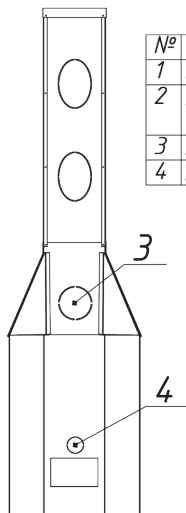

# Печь-камин Бавария три стекла РК 031, РК 139

№	Наименование
1	Дополнительный декоративный кожух (по размерам заказчика) (черный)
1	Дополнительный декоративный кожух (по размерам заказчика) (графит)
2	Соединительный хомут для дополнительного кожуха (черный)
2	Соединительный хомут для дополнительного кожуха (графит)
3	Декоративный кожух (1,21 м) (черный)
3	Декоративный кожух (1,21 м) (графит)
4	Стальной корпус (черный)
4	Стальной корпус (графит)
5	Уплотнительный шнур от боковых частей под стекло (2 м)
6	Стекло от боковой части 350x195 мм
7	Уплотнительный шнур под дверцу (1,82 м)
8	Стекло от фронтальной части 435x350 мм
9	Уплотнительный шнур от фронтальной части под стекло (1,5 м)
10	Дверца печи-камина (черная)
10	Дверца печи-камина (графит)
11	Шамот термобетон (комплект)
12	Шамот термобетон панель стенки боковая
13	Шамот термобетон панель пода левая
14	Шамот термобетон панель пода правая
15	Шамот термобетон панель стенки задняя
16	Колосниковая решетка
17	Зольный ящик
18	Ручка дверцы печи-камина (черная)
18	Ручка дверцы печи-камина (графит)
19	Крючок для подъема колосника

# Печь-камин Бавария три стекла РК 031, РК 139

№	Подключение и регулировки
1	Ручка регулировки системы очистки стекла
2	Ручка регулировки системы подачи воздуха на горение
3	Патрубок Ø 150 мм
4	Патрубок для подключения воздуха из вне

Вид А

Технические характеристики	
Диаметр патрубка - 150 мм	
ВхШхГ (мм) - 2680x720x515	
Номинальная мощность (кВт) - 12	
Вес (кг) - 163	