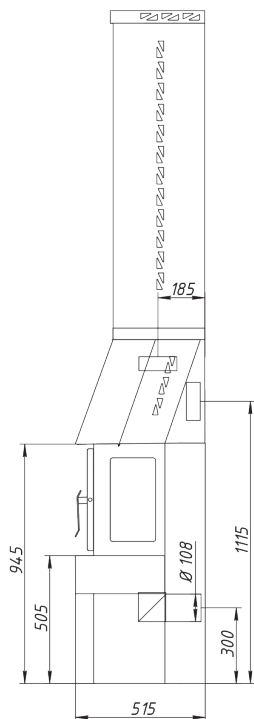

# Печь-камин Бавария три стекла РК 031, РК 139

№	Наименование
1	Дополнительный декоративный кожух (по размерам заказчика) (черный)
1	Дополнительный декоративный кожух (по размерам заказчика) (графит)
2	Соединительный хомут для дополнительного кожуха (черный)
2	Соединительный хомут для дополнительного кожуха (графит)
3	Декоративный кожух (1,21 м) (черный)
3	Декоративный кожух (1,21 м) (графит)
4	Стальной корпус (черный)
4	Стальной корпус (графит)
5	Уплотнительный шнур от боковых частей под стекло (2 м)
6	Стекло от боковой части 350x195 мм
7	Уплотнительный шнур под дверцу (1,82 м)
8	Стекло от фронтальной части 435x350 мм
9	Уплотнительный шнур от фронтальной части под стекло (1,5 м)
10	Дверца печи-камина (черная)
10	Дверца печи-камина (графит)
11	Шамот термобетон (комплект)
12	Шамот термобетон панель стенки боковая
13	Шамот термобетон панель пода левая
14	Шамот термобетон панель пода правая
15	Шамот термобетон панель стенки задняя
16	Колосниковая решетка
17	Зольный ящик
18	Ручка дверцы печи-камина (черная)
18	Ручка дверцы печи-камина (графит)
19	Крючок для подъема колосника

# Печь-камин Бавария три стекла РК 031, РК 139

№	Подключение и регулировки
1	Ручка регулировки системы очистки стекла
2	Ручка регулировки системы подачи воздуха на горение
3	Патрубок Ø 150 мм
4	Патрубок для подключения воздуха из вне

Вид А

Технические характеристики	
Диаметр патрубка - 150 мм	
ВхШхГ (мм) - 2680x720x515	
Номинальная мощность (кВт) - 12	
Вес (кг) - 163	