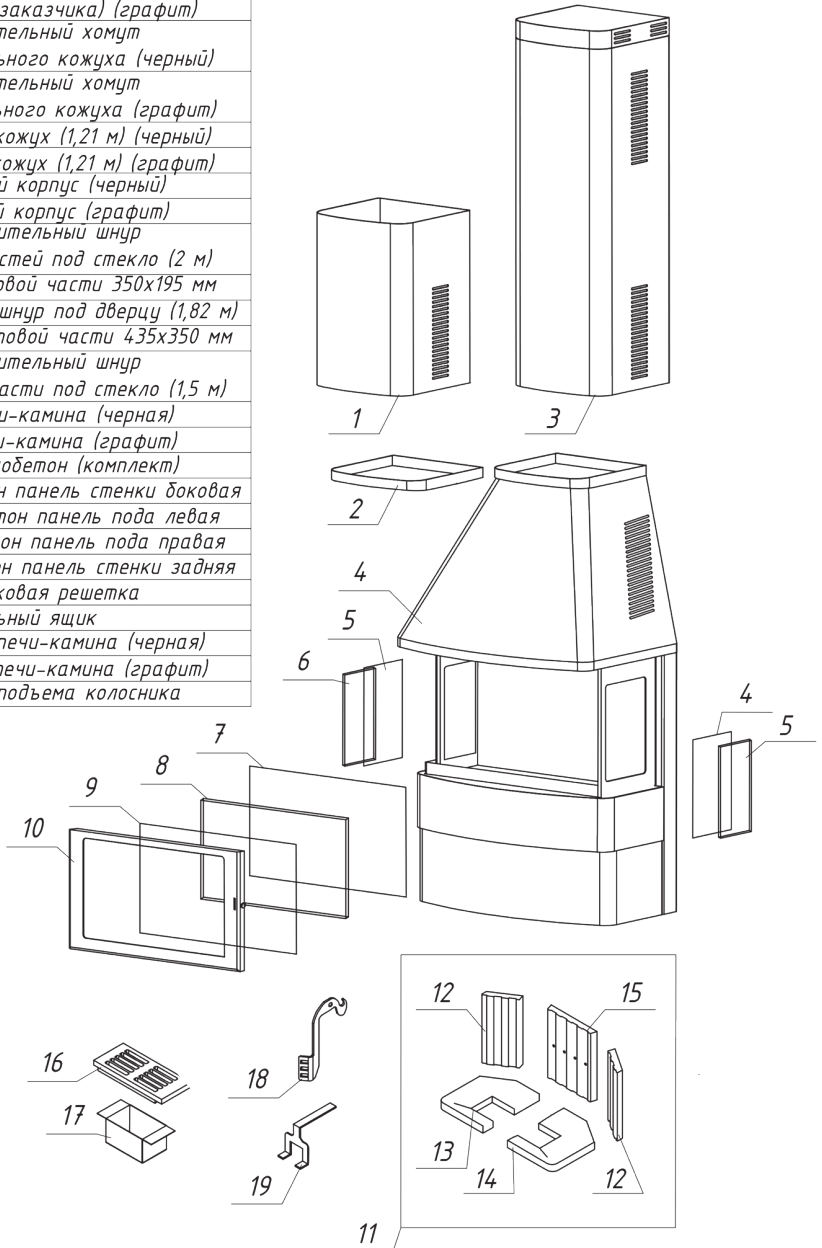

# Печь-камин Бавария три стекла РК 031, РК 139

№	Наименование
1	Дополнительный декоративный кожух (по размерам заказчика) (черный)
1	Дополнительный декоративный кожух (по размерам заказчика) (графит)
2	Соединительный хомут для дополнительного кожуха (черный)
2	Соединительный хомут для дополнительного кожуха (графит)
3	Декоративный кожух (1,21 м) (черный)
3	Декоративный кожух (1,21 м) (графит)
4	Стальной корпус (черный)
4	Стальной корпус (графит)
5	Уплотнительный шнур от боковых частей под стекло (2 м)
6	Стекло от боковой части 350x195 мм
7	Уплотнительный шнур под дверцу (1,82 м)
8	Стекло от фронтальной части 435x350 мм
9	Уплотнительный шнур от фронтальной части под стекло (1,5 м)
10	Дверца печи-камина (черная)
10	Дверца печи-камина (графит)
11	Шамот термобетон (комплект)
12	Шамот термобетон панель стенки боковая
13	Шамот термобетон панель пода левая
14	Шамот термобетон панель пода правая
15	Шамот термобетон панель стенки задняя
16	Колосниковая решетка
17	Зольный ящик
18	Ручка дверцы печи-камина (черная)
18	Ручка дверцы печи-камина (графит)
19	Крючок для подъема колосника

# Печь-камин Бавария три стекла РК 031, РК 139

№	Подключение и регулировки
1	Ручка регулировки системы очистки стекла
2	Ручка регулировки системы подачи воздуха на горение
3	Патрубок Ø 150 мм
4	Патрубок для подключения воздуха из вне

Вид А

Технические характеристики	
Диаметр патрубка - 150 мм	
ВхШхГ (мм) - 2680x720x515	
Номинальная мощность (кВт) - 12	
Вес (кг) - 163	